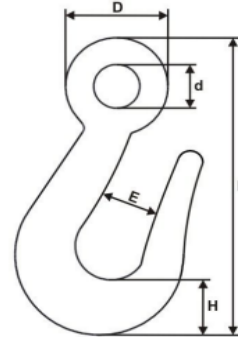

Karta Techniczna / Technical Card

HAK ZWYKŁY ROLNICZY AGRICULTURAL HOOK

DOSTAWCA / SUPPLIER

DROMET spółka z ograniczoną odpowiedzialnością sp.k.

ul. 3 Maja 4

96-313 Chylce Kolonia

tel. (48) 46 865 67 00

TEST KONTROLNY NR

TEST CONTROL NO.

54/DRO

ROZMIAR SIZE	d [mm]	D [mm]	h [mm]	H [mm]	E [mm]	Masa/szt Weight/pc [kg]	Obciąż. Robocze Working load [kg]	Obciąż. zrywające Breaking load [kg]
50	8,5	20	56	10	13	0.035	140	420
60	8,7	23,5	70	14	14,7	0.060	180	540
70	10,6	26	81	16	12,9	0.105	280	840
80	10,6	28	89	17	16,8	0.137	350	1 050
90	12,3	30	101	17	18,2	0.200	440	1 320
100	12,1	33	113	21,5	18,4	0.260	480	1 440
120	15,5	37	117	21,8	17,7	0.337	660	1 980

MATERIAŁ / MATERIAL

C15

POKRYCIE / COVERING

ocynk / galv.